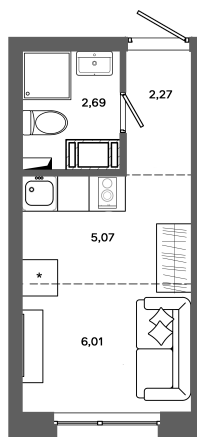

Номер: 169

Студия 16.04 м²

Отсканируйте QR-код и
смотрите на сайте
bazisgroup.ru

2 967 400 руб.

В ипотеку от 12 454 руб.

Евроремонт

во двор

Проект	Столица	Корпус	Дом №1
Этаж	10	Секция	1
Сдача	Сдан		

14.04.2026 04:51 (Мск)

Не является публичной офертой, цена может быть скорректирована. Информация взята с сайта «bazisgroup.ru»

На генплане
Дом №1

Студия 16.04 м²

14.04.2026 04:51 (Мск)

Не является публичной офертой, цена может быть скорректирована. Информация взята с сайта «bazisgroup.ru»