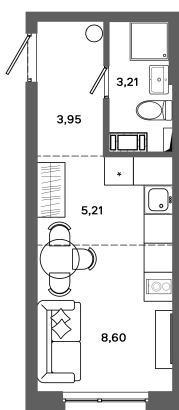

Номер: 147

Студия 20.97 м²

Отсканируйте QR-код и
смотрите на сайте
bazisgroup.ru

3 774 600 руб.

В ипотеку от 15 842 руб.

во двор

Проект	Столица	Корпус	Дом №1
Этаж	9	Секция	1
Сдача	Сдан		

14.04.2026 06:52 (Мск)

Не является публичной офертой, цена может быть скорректирована. Информация взята с сайта «bazisgroup.ru»

На генплане
Дом №1

Студия 20.97 м²

14.04.2026 06:52 (Мск)

Не является публичной офертой, цена может быть скорректирована. Информация взята с сайта «bazisgroup.ru»