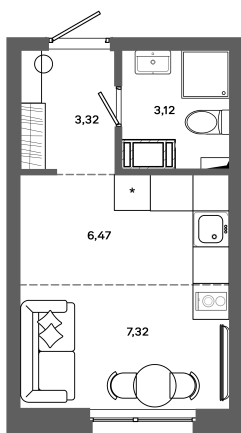

Номер: 510

Студия 20.1 м²

Отсканируйте QR-код и
смотрите на сайте
bazisgroup.ru

3 641 400 руб.

В ипотеку от 15 283 руб.

во двор

Проект	Столица	Этаж	11
Секция	Дом №1	Сдача	Сдан

29.05.2026 22:57 (Мск)

Не является публичной офертой, цена может быть скорректирована.
Информация взята с сайта «bazisgroup.ru».

Студия 20.1 м²

29.05.2026 22:57 (Мск)

Не является публичной офертой, цена может быть скорректирована.
Информация взята с сайта «bazisgroup.ru».