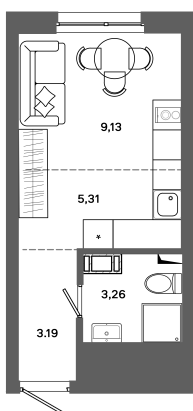

Номер: 423

Студия 20.89 м²

Отсканируйте QR-код и
смотрите на сайте
bazisgroup.ru

3 760 200 руб.

В ипотеку от 15 782 руб.

на ул. Ивана Захарова

Проект	Столица	Корпус	Дом №1
Этаж	6	Секция	2
Сдача	Сдан		

14.04.2026 10:19 (Мск)

Не является публичной офертой, цена может быть скорректирована. Информация взята с сайта «bazisgroup.ru»

На генплане
Дом №1

Студия 20.89 м²

14.04.2026 10:19 (Мск)

Не является публичной офертой, цена может быть скорректирована. Информация взята с сайта «bazisgroup.ru»