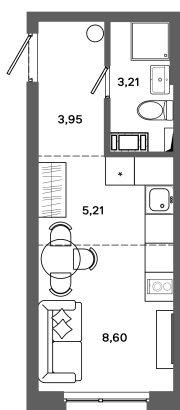

Номер: 129

Студия 20.97 м²

Отсканируйте QR-код и
смотрите на сайте
bazisgroup.ru

3 774 600 руб.

В ипотеку от 15 842 руб.

во двор

Проект	Столица	Корпус	Дом №1
Этаж	8	Секция	1
Сдача	Сдан		

14.04.2026 06:49 (Мск)

Не является публичной офертой, цена может быть скорректирована. Информация взята с сайта «bazisgroup.ru»

На генплане
Дом №1

Студия 20.97 м²

14.04.2026 06:49 (Мск)

Не является публичной офертой, цена может быть скорректирована. Информация взята с сайта «bazisgroup.ru»