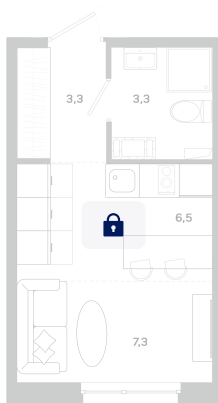

Номер: 228

Студия 20.4 м²

Отсканируйте QR-код и
смотрите на сайте
bazisgroup.ru

3 304 800 руб.

Черновая отделка

во двор

Проект	Столица	Корпус	Дом №2
Этаж	4	Секция	2
Сдача	3 кв. 2026		

14.04.2026 23:41 (Мск)

Не является публичной офертой, цена может быть скорректирована. Информация взята с сайта «bazisgroup.ru»

На генплане
Дом №2

Студия 20.4 м²

14.04.2026 23:41 (Мск)

Не является публичной офертой, цена может быть скорректирована. Информация взята с сайта «bazisgroup.ru»