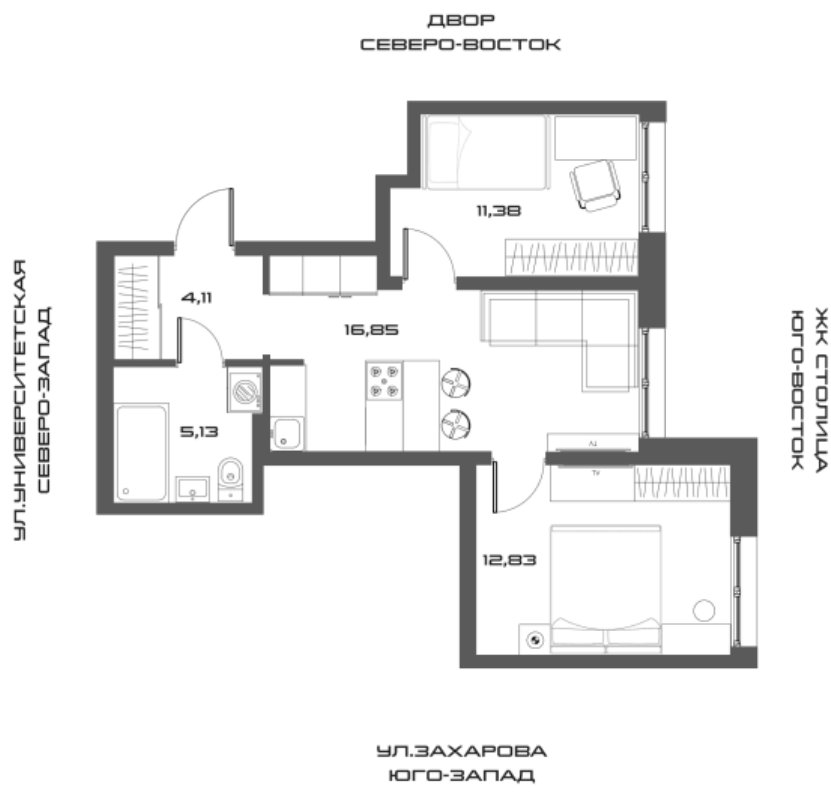

ЭТАЖ  
**15**

КОМНАТ  
**2**

КВАРТИРА  
**151**

ПЛОЩАДЬ  
**50,31 м<sup>2</sup>**

**151**

Номер квартиры

**Двухкомнатная квартира**

Тип

**50,31 м<sup>2</sup>**

Площадь

**Секция 1**

Секция

**9 055 800 руб.**

Стоимость

**21-02-2026**

Дата выгрузки