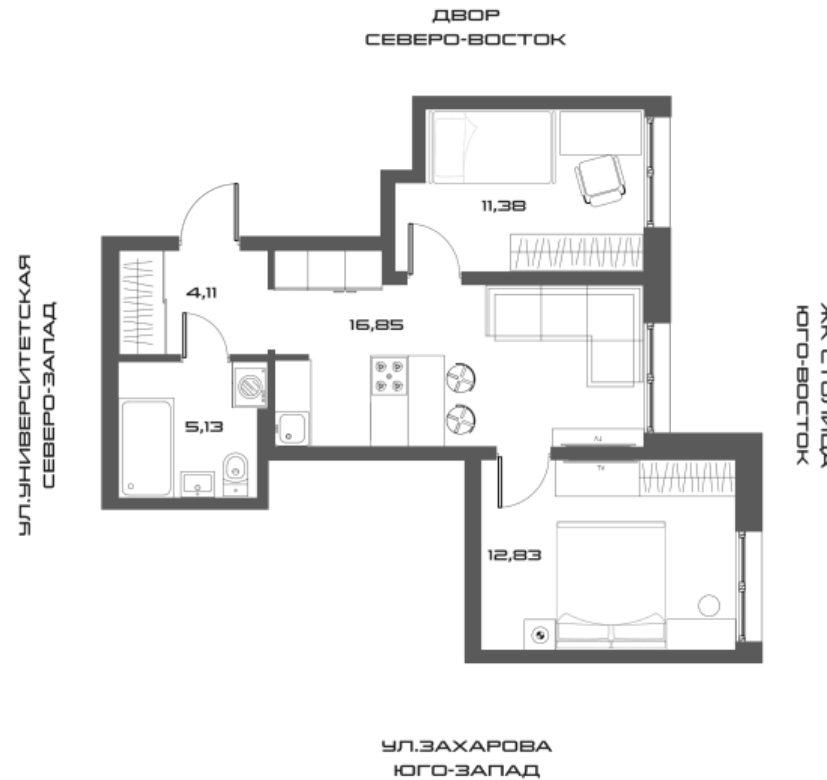

ЭТАЖ
12

КОМНАТ
2

КВАРТИРА
118

ПЛОЩАДЬ
50,31 м²

118

Двухкомнатная квартира

50,31 м²

Секция 1

9 055 800 руб.

21-02-2026

Номер квартиры

Тип

Площадь

Секция

Стоимость

Дата выгрузки