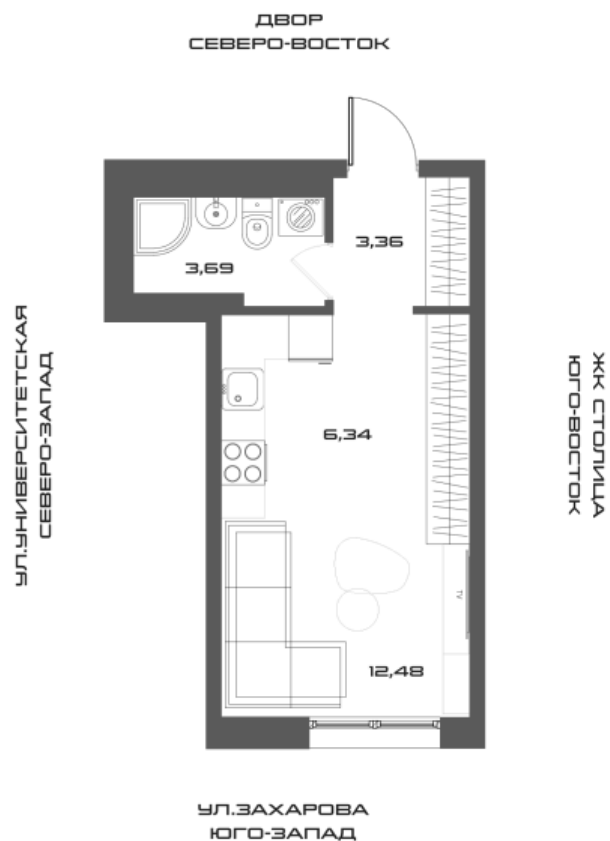

ЭТАЖ  
**5**

КОМНАТ  
**1С**

КВАРТИРА  
**42**

ПЛОЩАДЬ  
**25,87 м<sup>2</sup>**

**42**

Номер квартиры

**Студия**

Тип

**25,87 м<sup>2</sup>**

Площадь

**Секция 1**

Секция

**4 785 950 руб.**

Стоимость

**21-02-2026**

Дата выгрузки